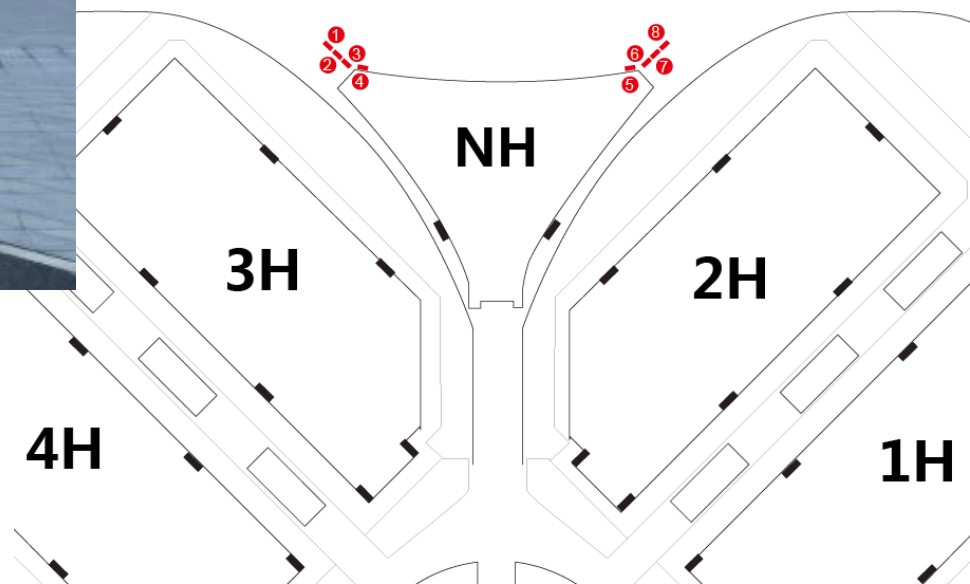

2020 CHINA
SPORT SHOW

中国国际体育用品博览会

广告宣传方案

国家会展中心（上海） | 2020年5月21-23日
上海市青浦区崧泽大道333号 | www.sportshow.com.cn

广告代理：

北京东方美景展览有限公司
BEIJING ORIENTAL MAGIC EXHIBITION CO.,LTD

功能分布图
Function distribution

序号	名称	规格 (宽X高)	数量	备注
A位	Nh (北厅) 正门玻璃幕墙广告	8m x 10.85m	6块	缝隙1.12米 (可连做)

序号	名称	规格 (宽X高)	数量	备注
B位	NH (北厅) 入口两侧落地桁架广告	10m x 4m	8块	

序号	名称	规格 (宽X高)	数量	备注
C位	北广场落地桁架广告	10m x 4m	8块	

序号	名称	规格(宽X高)	数量
D位	Nh(北厅)内墙体广告	10m x 10m	6块

序号	名称	规格 (宽X高)	数量
E位	馆间落地桁架广告(双面)	(宽8m+侧面2m) × 高4m	12块

序号	名称	规格 (宽X高)	数量
F位	馆入口靠墙灯箱广告	4m x 2.2m	32块

序号	名称	规格 (宽X高)	数量	备注
H位	8米层连接处吊旗广告 (双面)	2m x 1m	40幅	20幅起定

序号	名称	规格 (宽X高)	数量	备注
K位	沿途注水刀旗	1m x 4m	120杆	50杆起定

序号	名称	规格 (宽X高)	数量	备注
L位	馆间人流聚集区座椅广告	1.65m x 0.45m	200组	

序号	名称	规格 (宽x高)	数量	单价
A位	Nh (北厅) 正门玻璃幕墙广告	8mX10.85m	6块	15万/块
B位	NH (北厅) 入口两侧落地桁架广告	10mX4m	8块	6万/块
C位	北广场落地桁架广告	10mX4m	8块	6万/块
D位	Nh (北厅) 内墙体广告	10mX10m	6块	12万/块
E位	馆间落地桁架广告(双面)	(宽8m+侧面2m)×高4m	12块	10万/块
F位	馆入口靠墙灯箱广告	4m×2.2m	32块	4万/块
H位	8米层馆连接处吊旗广告 (双面)	2m×1m	40幅	6000元/块
K位	沿途注水刀旗	1m×4m	120杆	3600元/杆
L位	馆间人流聚集区座椅广告	1.65m×0.45m	200组	12万