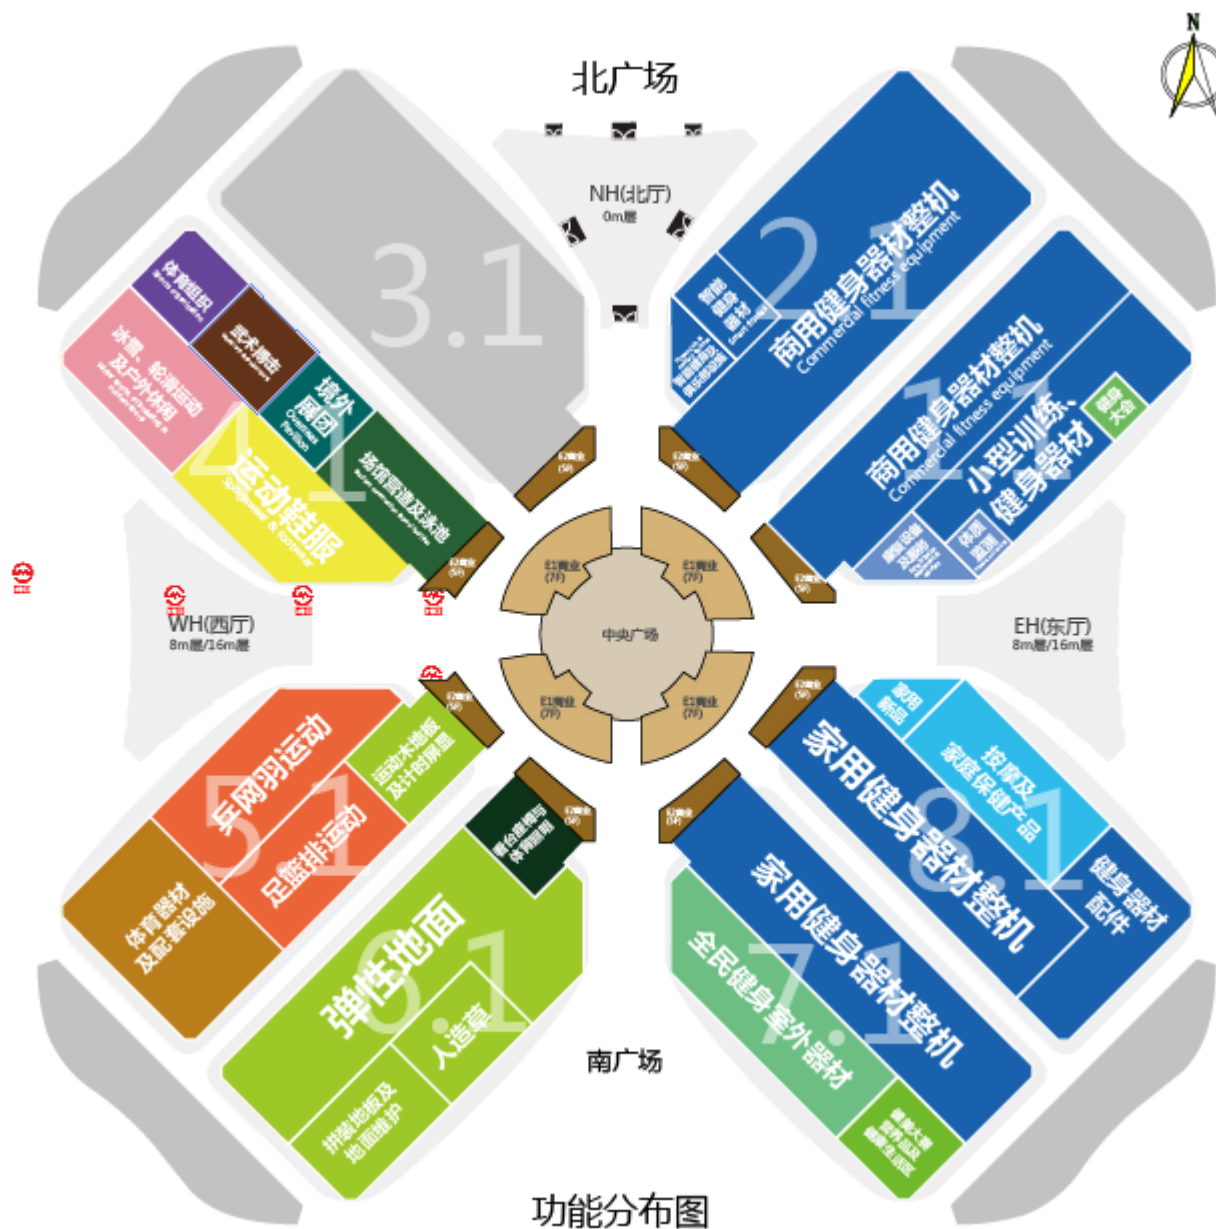

2020 CHINA
SPORT SHOW

中国国际体育用品博览会

广告宣传方案

国家会展中心（上海） | 2020年5月21-23日
上海市青浦区崧泽大道333号 | www.sportshow.com.cn

广告代理：

北京东方美景展览有限公司
BEIJING ORIENTAL MAGIC EXHIBITION CO.,LTD

功能分布图
Function distribution

序号	名称	规格 (宽X高)	数量	备注
A位	Nh (北厅) 正门玻璃幕墙广告	8m x 10.85m	6块	缝隙1.12米 (可连做)

序号	名称	规格 (宽X高)	数量	备注
B位	NH (北厅) 入口两侧落地桁架广告	10m x 4m	8块	

序号	名称	规格 (宽X高)	数量	备注
C位	北广场落地桁架广告	10m x 4m	8块	

序号	名称	规格(宽X高)	数量
D位	Nh(北厅)内墙体广告	10m x 10m	6块

序号	名称	规格 (宽X高)	数量
E位	馆间落地桁架广告(双面)	(宽8m+侧面2m) × 高4m	12块

序号	名称	规格 (宽X高)	数量
F位	馆入口靠墙灯箱广告	4m x 2.2m	32块

序号	名称	规格 (宽X高)	数量	备注
H位	8米层连接处吊旗广告 (双面)	2m x 1m	40幅	20幅起定

序号	名称	规格 (宽X高)	数量	备注
K位	沿途注水刀旗	1m x 4m	120杆	50杆起定

序号	名称	规格 (宽X高)	数量	备注
L位	馆间人流聚集区座椅广告	1.65m x 0.45m	200组	

序号	名称	规格 (宽x高)	数量	单价
A位	Nh (北厅) 正门玻璃幕墙广告	8mX10.85m	6块	15万/块
B位	NH (北厅) 入口两侧落地桁架广告	10mX4m	8块	6万/块
C位	北广场落地桁架广告	10mX4m	8块	6万/块
D位	Nh (北厅) 内墙体广告	10mX10m	6块	12万/块
E位	馆间落地桁架广告(双面)	(宽8m+侧面2m)×高4m	12块	10万/块
F位	馆入口靠墙灯箱广告	4m×2.2m	32块	4万/块
H位	8米层馆连接处吊旗广告 (双面)	2m×1m	40幅	6000元/块
K位	沿途注水刀旗	1m×4m	120杆	3600元/杆
L位	馆间人流聚集区座椅广告	1.65m×0.45m	200组	12万