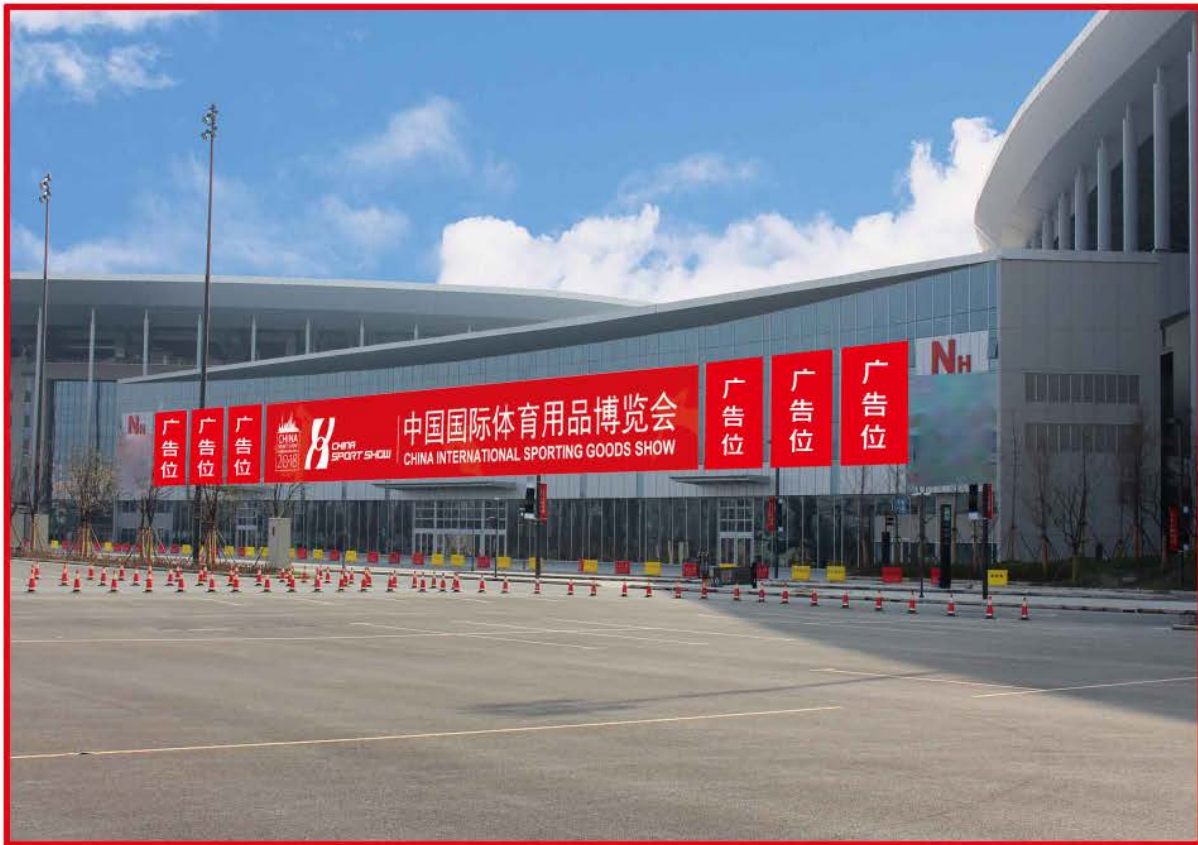

2020 CHINA
SPORT SHOW

中国国际体育用品博览会

广告宣传方案

国家会展中心（上海） | 2020年5月21-23日
上海市青浦区崧泽大道333号 | www.sportshow.com.cn

广告代理：

北京东方美景展览有限公司
BEIJING ORIENTAL MAGIC EXHIBITION CO.,LTD

功能分布图
Function distribution

序号	名称	规格 (宽X高)	数量	备注
A位	Nh (北厅) 正门玻璃幕墙广告	8m x 10.85m	6块	缝隙1.12米 (可连做)

序号	名称	规格 (宽X高)	数量	备注
H位	8米层连接处吊旗广告 (双面)	2m x 1m	40幅	20幅起定

序号	名称	规格 (宽X高)	数量	备注
K位	沿途注水刀旗	1m x 4m	120杆	50杆起定

序号	名称	规格 (宽X高)	数量	备注
L位	馆间人流聚集区座椅广告	1.65m x 0.45m	200组	

序号	名称	规格 (宽x高)	数量	单价
A位	Nh (北厅) 正门玻璃幕墙广告	8mX10.85m	6块	15万/块
B位	NH (北厅) 入口两侧落地桁架广告	10mX4m	8块	6万/块
C位	北广场落地桁架广告	10mX4m	8块	6万/块
D位	Nh (北厅) 内墙体广告	10mX10m	6块	12万/块
E位	馆间落地桁架广告(双面)	(宽8m+侧面2m)×高4m	12块	10万/块
F位	馆入口靠墙灯箱广告	4m×2.2m	32块	4万/块
H位	8米层馆连接处吊旗广告 (双面)	2m×1m	40幅	6000元/块
K位	沿途注水刀旗	1m×4m	120杆	3600元/杆
L位	馆间人流聚集区座椅广告	1.65m×0.45m	200组	12万