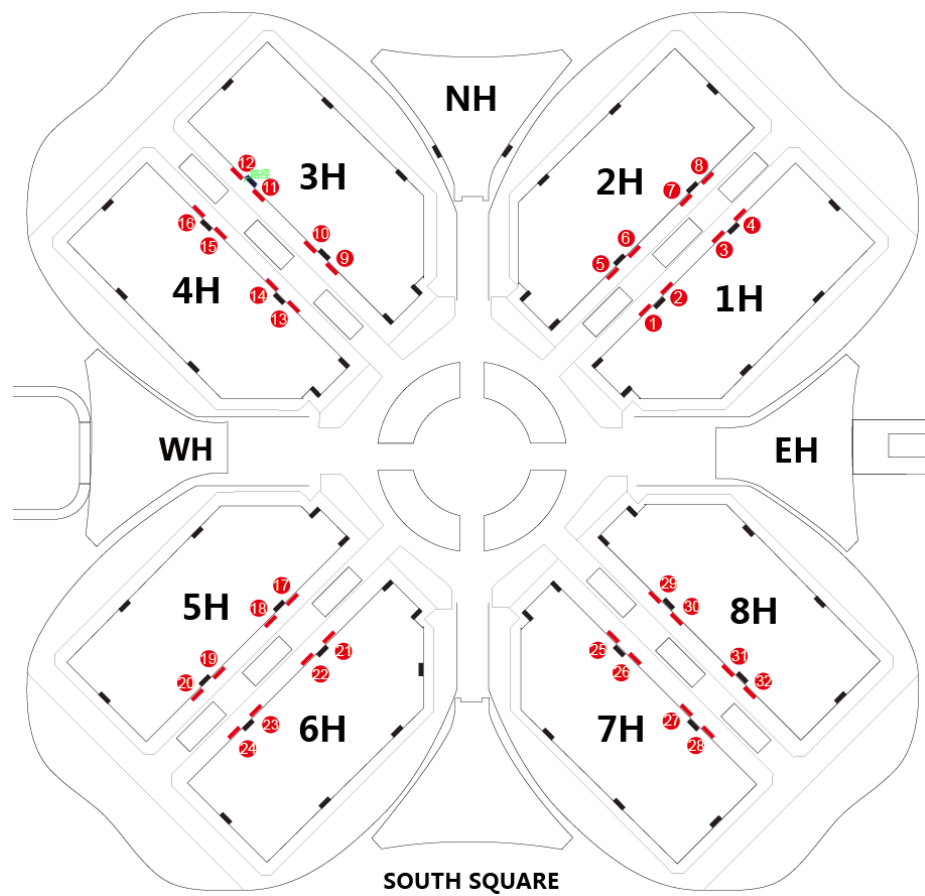

2020 CHINA
SPORT SHOW

中国国际体育用品博览会

广告宣传方案

国家会展中心（上海） | 2020年5月21-23日
上海市青浦区崧泽大道333号 | www.sportshow.com.cn

广告代理：

北京东方美景展览有限公司
BEIJING ORIENTAL MAGIC EXHIBITION CO.,LTD

功能分布图
Function distribution

序号	名称	规格 (宽X高)	数量	备注
A位	Nh (北厅) 正门玻璃幕墙广告	8m x 10.85m	6块	缝隙1.12米 (可连做)

序号	名称	规格 (宽X高)	数量	备注
B位	NH (北厅) 入口两侧落地桁架广告	10m x 4m	8块	

序号	名称	规格 (宽X高)	数量	备注
C位	北广场落地桁架广告	10m x 4m	8块	

序号	名称	规格(宽X高)	数量
D位	Nh(北厅)内墙体广告	10m x 10m	6块

序号	名称	规格 (宽X高)	数量
E位	馆间落地桁架广告(双面)	(宽8m+侧面2m) × 高4m	12块

序号	名称	规格 (宽X高)	数量
F位	馆入口靠墙灯箱广告	4m x 2.2m	32块

序号	名称	规格 (宽X高)	数量	备注
H位	8米层连接处吊旗广告 (双面)	2m x 1m	40幅	20幅起定

序号	名称	规格 (宽X高)	数量	备注
K位	沿途注水刀旗	1m x 4m	120杆	50杆起定

序号	名称	规格 (宽X高)	数量	备注
L位	馆间人流聚集区座椅广告	1.65m x 0.45m	200组	

序号	名称	规格 (宽x高)	数量	单价
A位	Nh (北厅) 正门玻璃幕墙广告	8mX10.85m	6块	15万/块
B位	NH (北厅) 入口两侧落地桁架广告	10mX4m	8块	6万/块
C位	北广场落地桁架广告	10mX4m	8块	6万/块
D位	Nh (北厅) 内墙体广告	10mX10m	6块	12万/块
E位	馆间落地桁架广告(双面)	(宽8m+侧面2m)×高4m	12块	10万/块
F位	馆入口靠墙灯箱广告	4m×2.2m	32块	4万/块
H位	8米层馆连接处吊旗广告 (双面)	2m×1m	40幅	6000元/块
K位	沿途注水刀旗	1m×4m	120杆	3600元/杆
L位	馆间人流聚集区座椅广告	1.65m×0.45m	200组	12万