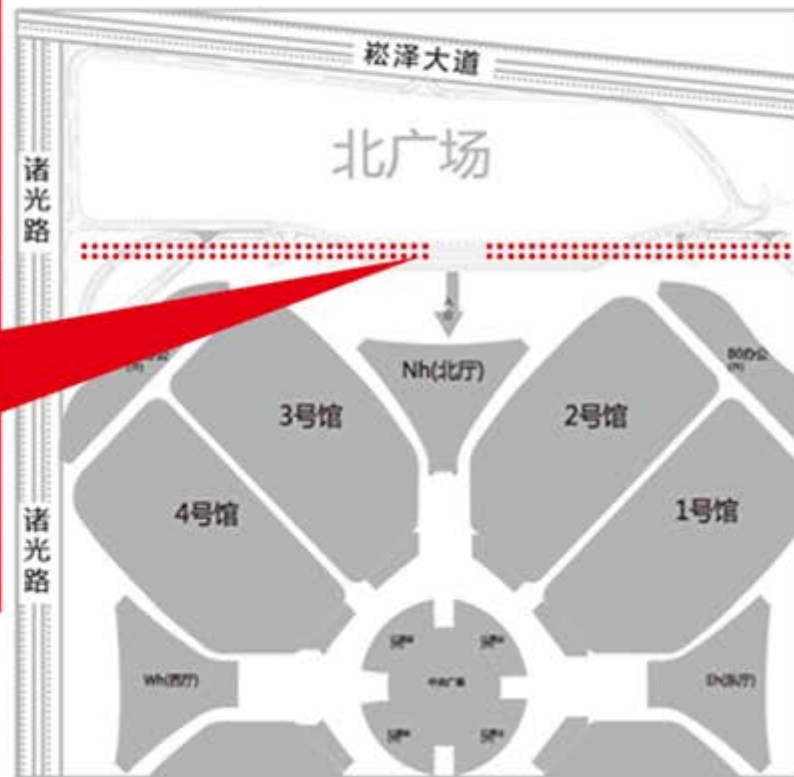

2020 CHINA
SPORT SHOW

中国国际体育用品博览会

广告宣传方案

国家会展中心（上海） | 2020年5月21-23日
上海市青浦区崧泽大道333号 | www.sportshow.com.cn

广告代理：

北京东方美景展览有限公司
BEIJING ORIENTAL MAGIC EXHIBITION CO.,LTD

功能分布图
Function distribution

序号	名称	规格 (宽X高)	数量	备注
A位	Nh (北厅) 正门玻璃幕墙广告	8m x 10.85m	6块	缝隙1.12米 (可连做)

序号	名称	规格 (宽X高)	数量	备注
B位	NH (北厅) 入口两侧落地桁架广告	10m x 4m	8块	

序号	名称	规格 (宽X高)	数量	备注
C位	北广场落地桁架广告	10m x 4m	8块	

序号	名称	规格(宽X高)	数量
D位	Nh(北厅)内墙体广告	10m x 10m	6块

序号	名称	规格 (宽X高)	数量
E位	馆间落地桁架广告(双面)	(宽8m+侧面2m) × 高4m	12块

序号	名称	规格 (宽X高)	数量
F位	馆入口靠墙灯箱广告	4m x 2.2m	32块

序号	名称	规格 (宽X高)	数量	备注
H位	8米层连接处吊旗广告 (双面)	2m x 1m	40幅	20幅起定

序号	名称	规格 (宽X高)	数量	备注
K位	沿途注水刀旗	1m x 4m	120杆	50杆起定

序号	名称	规格 (宽X高)	数量	备注
L位	馆间人流聚集区座椅广告	1.65m x 0.45m	200组	

序号	名称	规格 (宽x高)	数量	单价
A位	Nh (北厅) 正门玻璃幕墙广告	8mX10.85m	6块	15万/块
B位	NH (北厅) 入口两侧落地桁架广告	10mX4m	8块	6万/块
C位	北广场落地桁架广告	10mX4m	8块	6万/块
D位	Nh (北厅) 内墙体广告	10mX10m	6块	12万/块
E位	馆间落地桁架广告(双面)	(宽8m+侧面2m)×高4m	12块	10万/块
F位	馆入口靠墙灯箱广告	4m×2.2m	32块	4万/块
H位	8米层馆连接处吊旗广告 (双面)	2m×1m	40幅	6000元/块
K位	沿途注水刀旗	1m×4m	120杆	3600元/杆
L位	馆间人流聚集区座椅广告	1.65m×0.45m	200组	12万