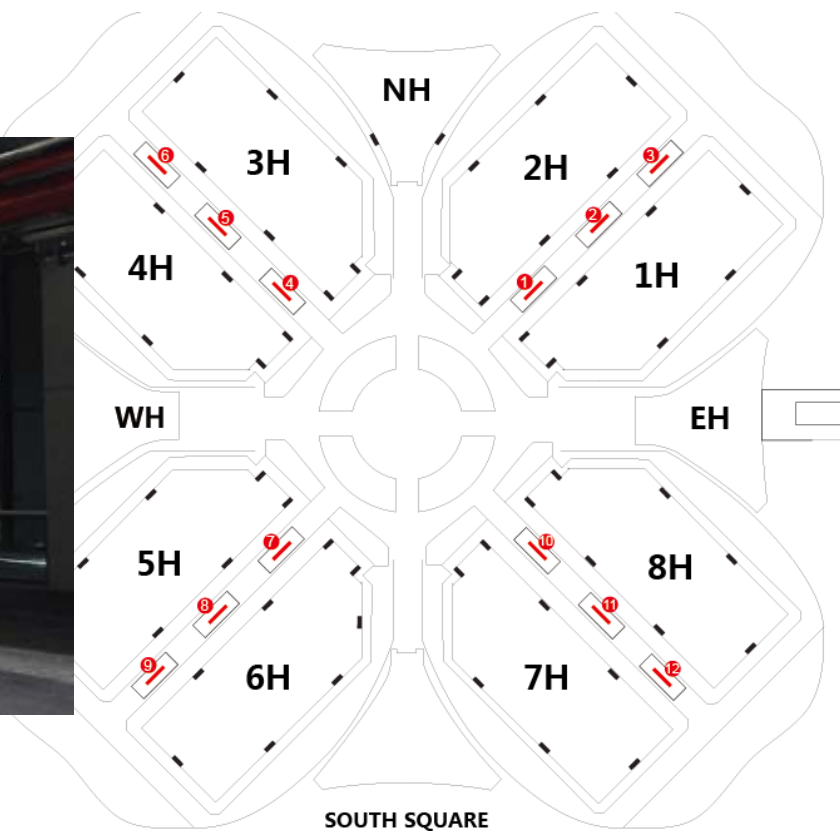

2020 CHINA
SPORT SHOW

中国国际体育用品博览会

广告宣传方案

国家会展中心（上海） | 2020年5月21-23日
上海市青浦区崧泽大道333号 | www.sportshow.com.cn

广告代理：

北京东方美景展览有限公司
BEIJING ORIENTAL MAGIC EXHIBITION CO.,LTD

功能分布图
Function distribution

序号	名称	规格 (宽X高)	数量	备注
A位	Nh (北厅) 正门玻璃幕墙广告	8m x 10.85m	6块	缝隙1.12米 (可连做)

序号	名称	规格 (宽X高)	数量	备注
B位	NH (北厅) 入口两侧落地桁架广告	10m x 4m	8块	

序号	名称	规格 (宽X高)	数量	备注
C位	北广场落地桁架广告	10m x 4m	8块	

序号	名称	规格(宽X高)	数量
D位	Nh(北厅)内墙体广告	10m x 10m	6块

序号	名称	规格 (宽X高)	数量
E位	馆间落地桁架广告(双面)	(宽8m+侧面2m) × 高4m	12块

序号	名称	规格 (宽X高)	数量
F位	馆入口靠墙灯箱广告	4m x 2.2m	32块

序号	名称	规格 (宽X高)	数量	备注
H位	8米层连接处吊旗广告 (双面)	2m x 1m	40幅	20幅起定

序号	名称	规格 (宽X高)	数量	备注
K位	沿途注水刀旗	1m x 4m	120杆	50杆起定

序号	名称	规格 (宽X高)	数量	备注
L位	馆间人流聚集区座椅广告	1.65m x 0.45m	200组	

序号	名称	规格 (宽x高)	数量	单价
A位	Nh (北厅) 正门玻璃幕墙广告	8mX10.85m	6块	15万/块
B位	NH (北厅) 入口两侧落地桁架广告	10mX4m	8块	6万/块
C位	北广场落地桁架广告	10mX4m	8块	6万/块
D位	Nh (北厅) 内墙体广告	10mX10m	6块	12万/块
E位	馆间落地桁架广告(双面)	(宽8m+侧面2m)×高4m	12块	10万/块
F位	馆入口靠墙灯箱广告	4m×2.2m	32块	4万/块
H位	8米层馆连接处吊旗广告 (双面)	2m×1m	40幅	6000元/块
K位	沿途注水刀旗	1m×4m	120杆	3600元/杆
L位	馆间人流聚集区座椅广告	1.65m×0.45m	200组	12万